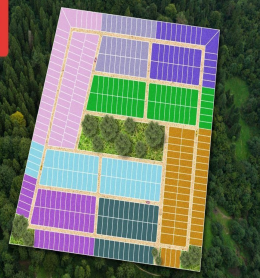

Telchac Puerto

ZONA COSTERA

San Crisanto

Chabihau

WhatsApp MX 8117 06 2636

Master Plan General

- Zona Esmeralda
- Zona Amber
- Zona Algodón
- Zona Fierroza
- Zona Diamante
- Zona Perla
- Zona Amatista
- Zona Jade