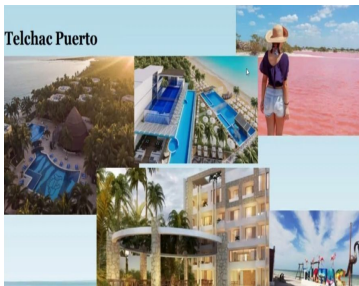

WhatsApp MX 8117 06 2636

Master Plan General

- Zona Esmeralda
- Zona Amber
- Zona Algodón
- Zona Fierroza
- Zona Diamante
- Zona Perla
- Zona Amatista
- Zona Jade

Atractivos turísticos cerca de la zona

Ubicado en el destino residencial más desarrollado en Yucatán visualizado para todos los que gustan disfrutar de un sofisticado estilo de vida frente al mar.