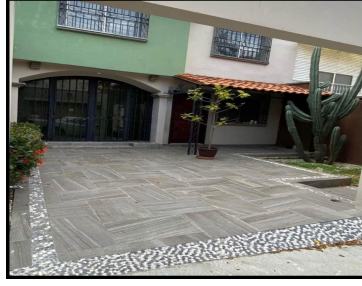

¡ENCONTRAMOS EL LUGAR PERFECTO PARA TI!

www.pinmx.com