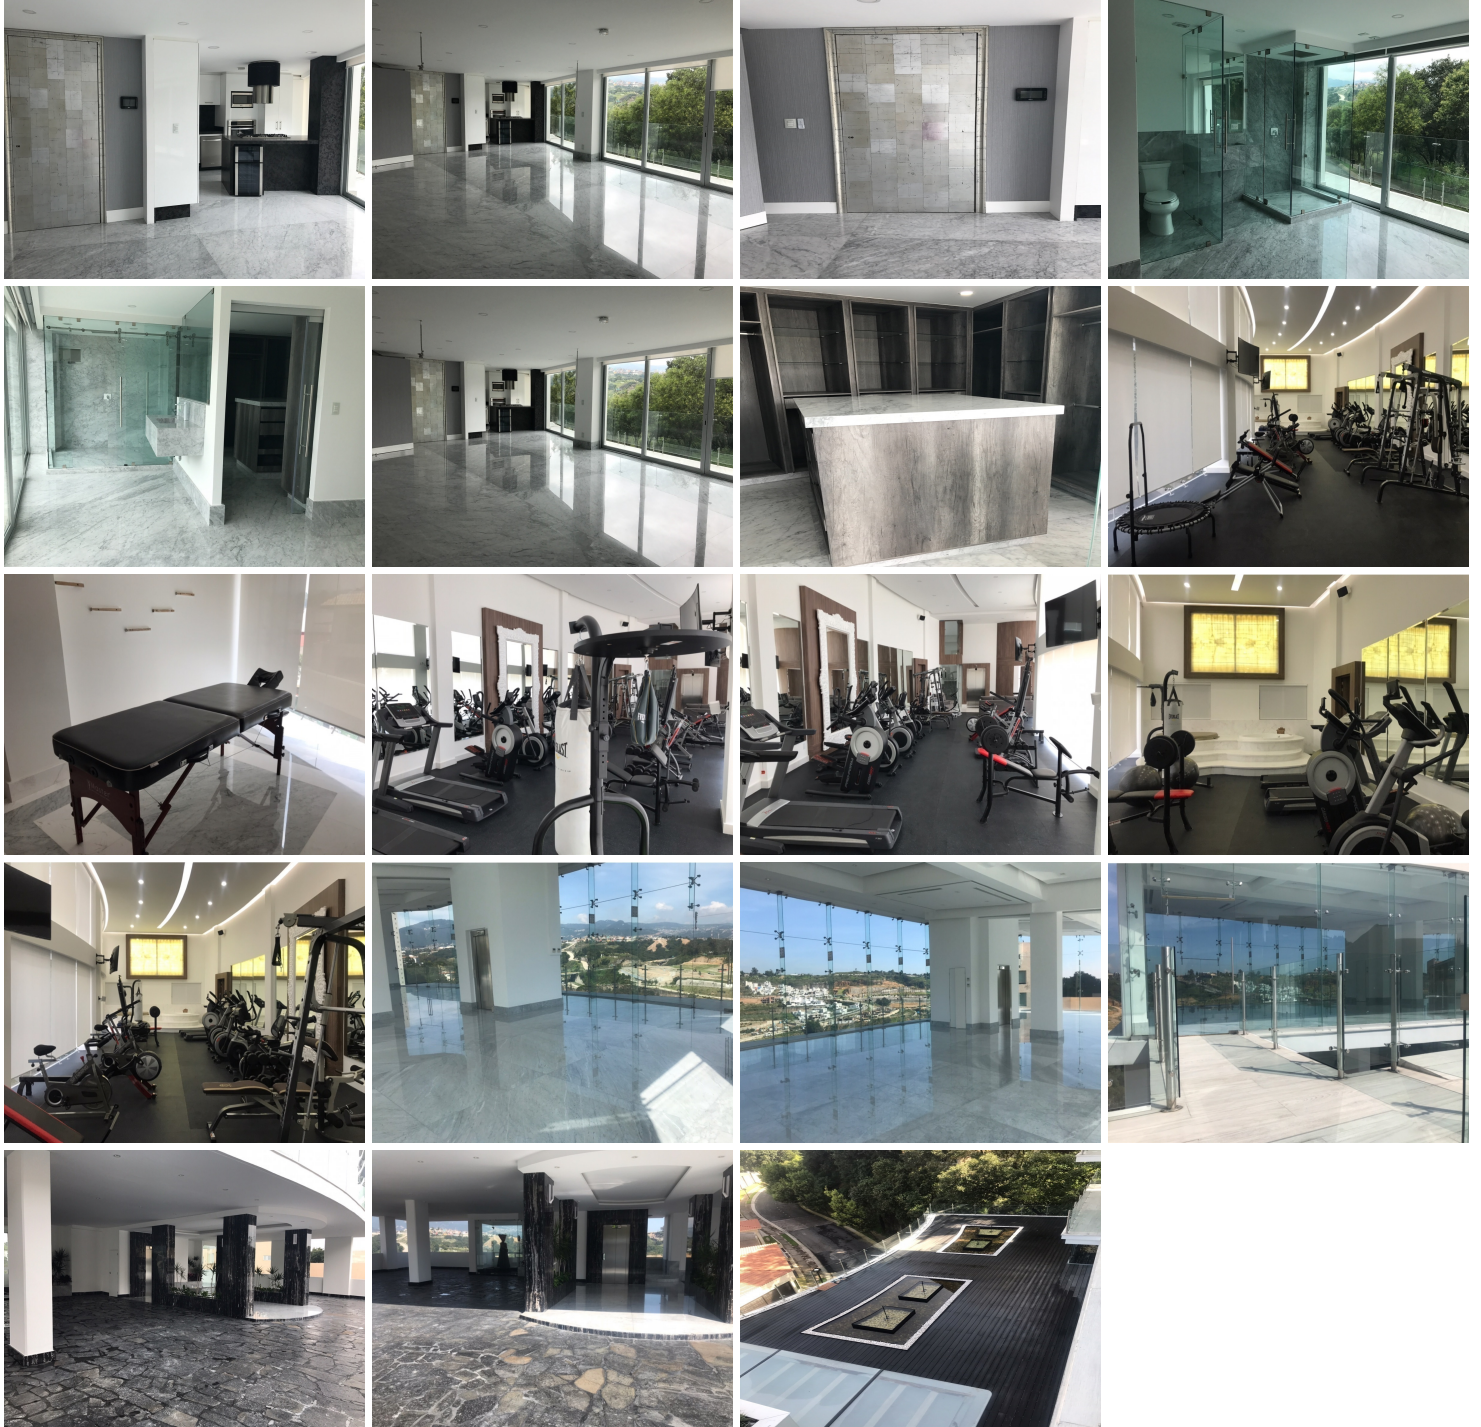

DATOS DEL VENDEDOR

Nombre: info@cmatusrealty.com

Télefono:5555010198

¡ENCONTRAMOS EL LUGAR PERFECTO PARA TI!

www.pinmx.com