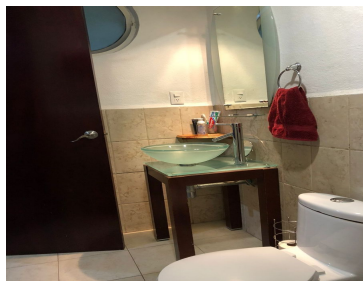

DATOS DEL VENDEDOR

Nombre: soluciones8.infinitas@gmail.com

Télefono:5525316391

¡ENCONTRAMOS EL LUGAR PERFECTO PARA TI!