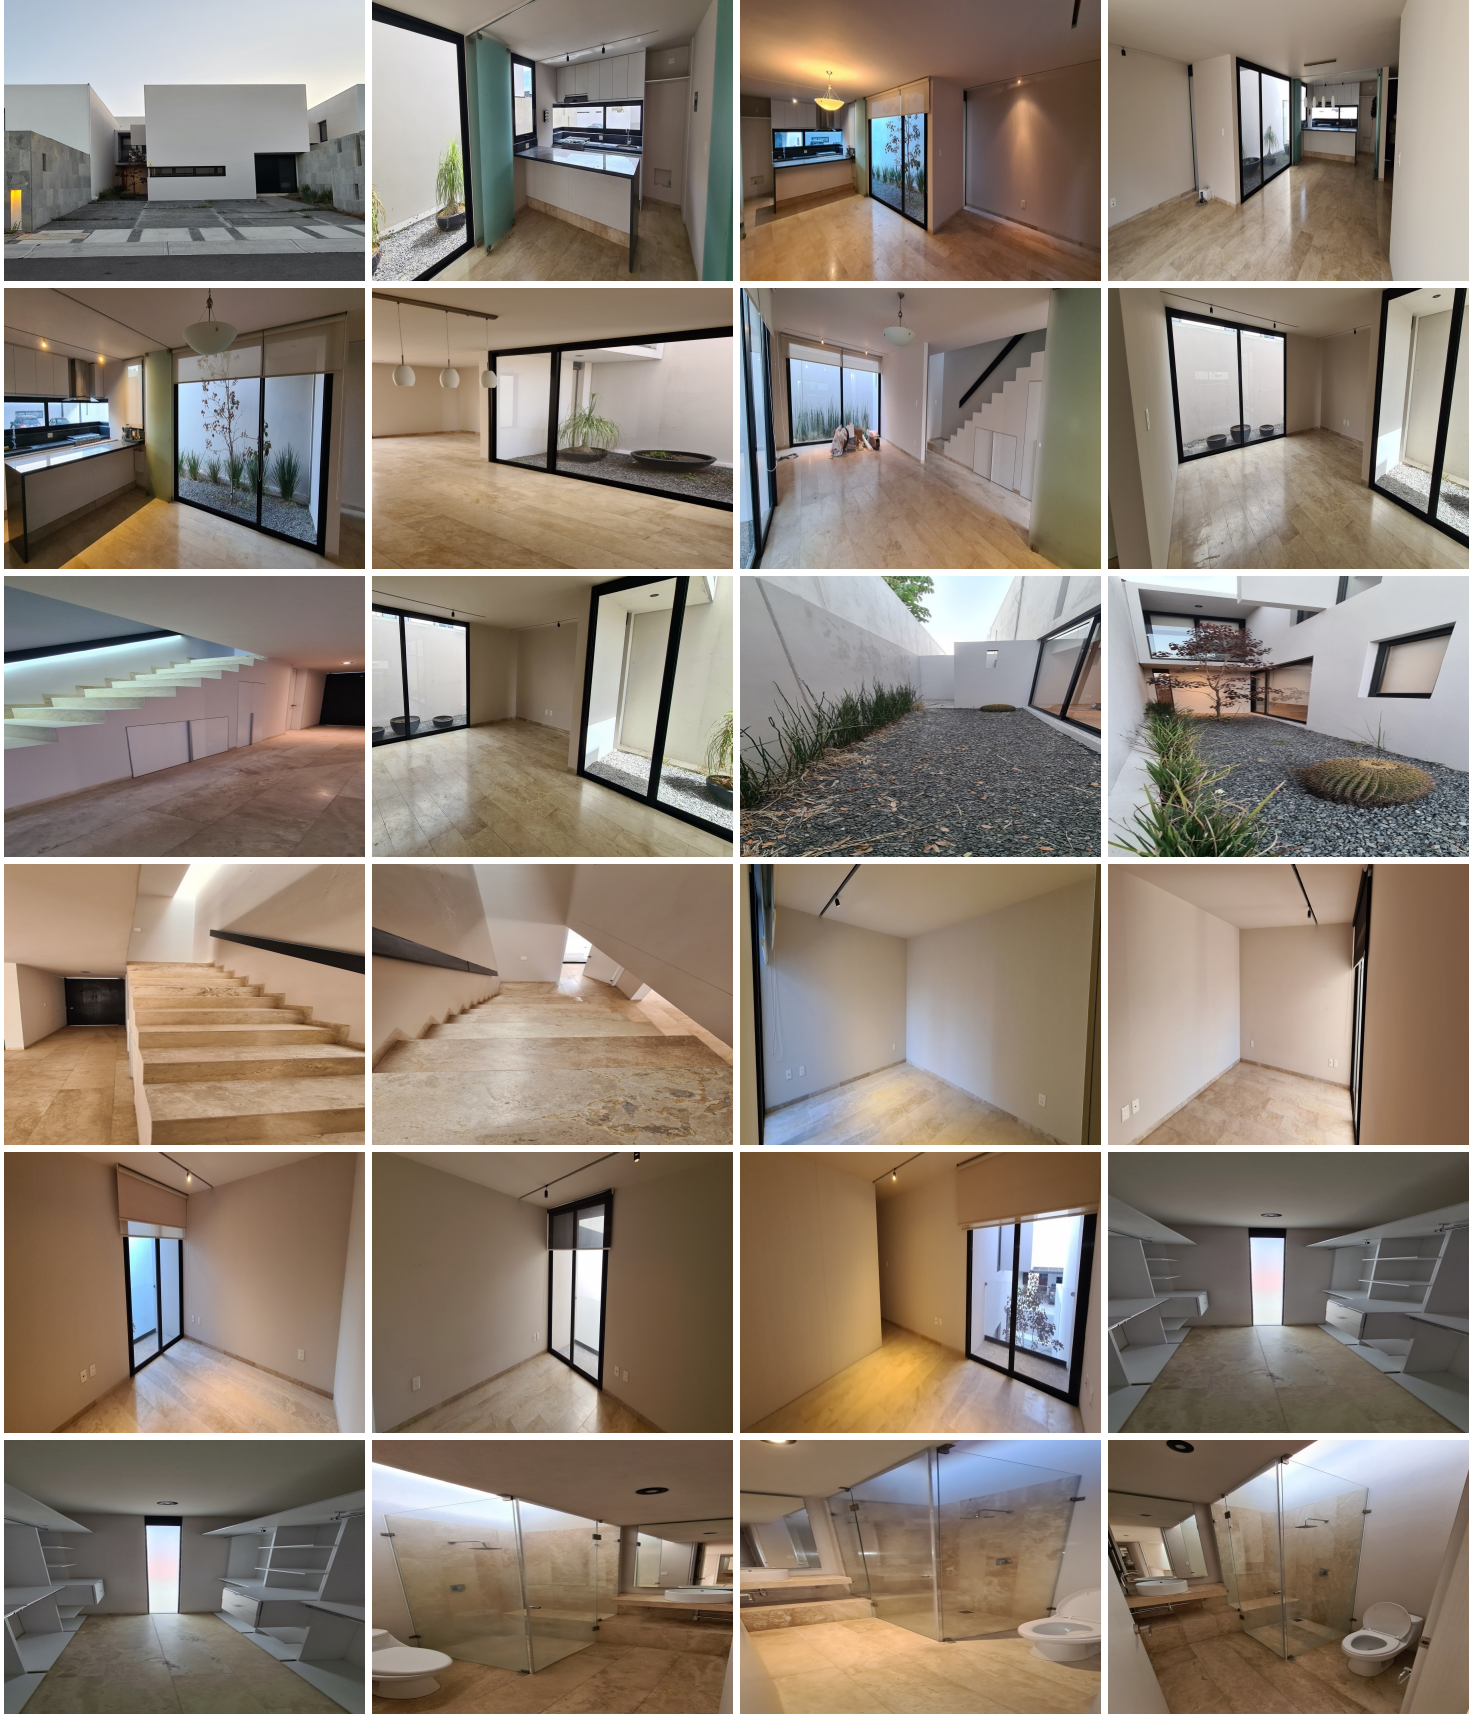

DATOS DEL VENDEDOR

Nombre: rhu.grupoinmobiliario@gmail.

Télefono:4424540351

¡ENCONTRAMOS EL LUGAR PERFECTO PARA TI!