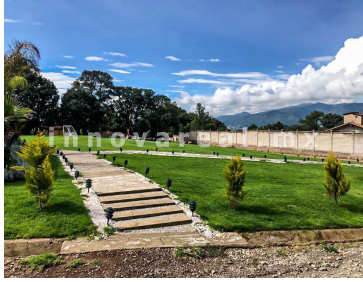

¡ENCONTRAMOS EL LUGAR PERFECTO PARA TI!

www.pinmx.com