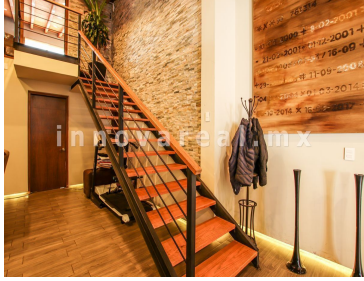

¡ENCONTRAMOS EL LUGAR PERFECTO PARA TI!

www.pinmx.com