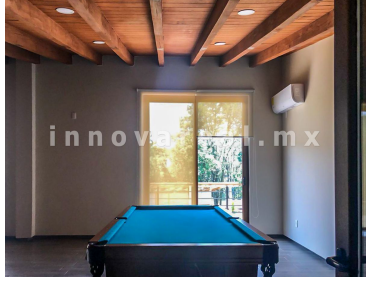

¡ENCONTRAMOS EL LUGAR PERFECTO PARA TI!

www.pinmx.com