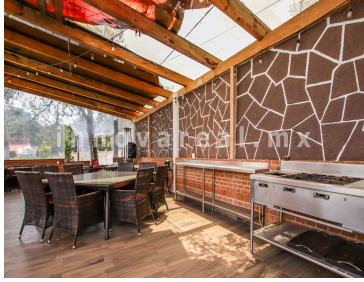

¡ENCONTRAMOS EL LUGAR PERFECTO PARA TI!

www.pinmx.com