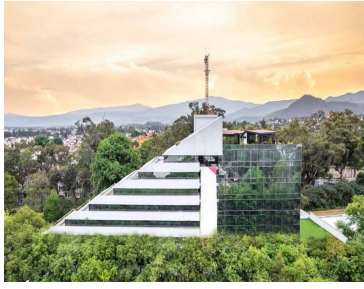

¡ENCONTRAMOS EL LUGAR PERFECTO PARA TI!

www.pinmx.com