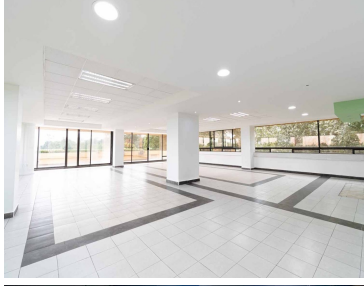

¡ENCONTRAMOS EL LUGAR PERFECTO PARA TI!

www.pinmx.com