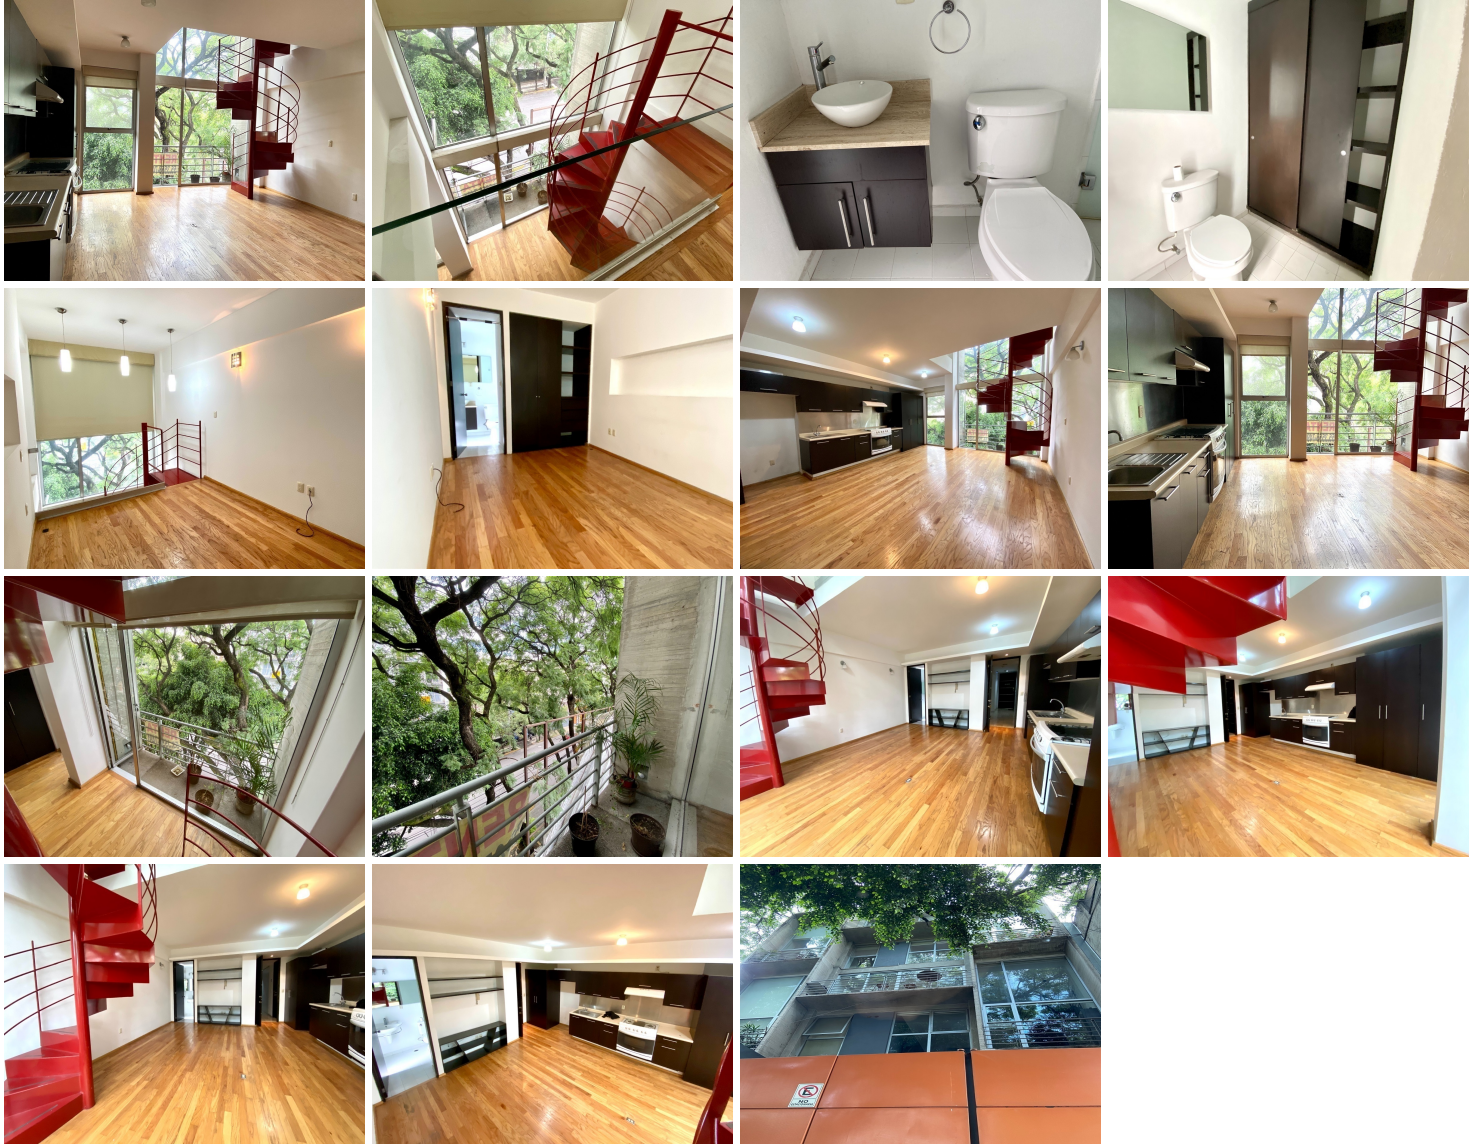

DATOS DEL VENDEDOR

Nombre: boutiqueinmobiliariamx@gmail

Télefono:5535587491

¡ENCONTRAMOS EL LUGAR PERFECTO PARA TI!

www.pinmx.com