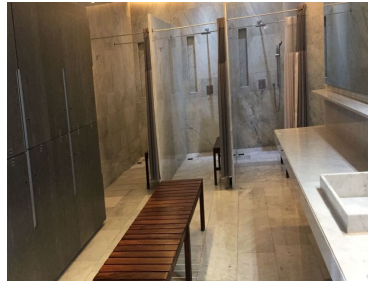

DATOS DEL VENDEDOR

Nombre: info@cmatusrealty.com

Télefono:5555010198

¡ENCONTRAMOS EL LUGAR PERFECTO PARA TI!