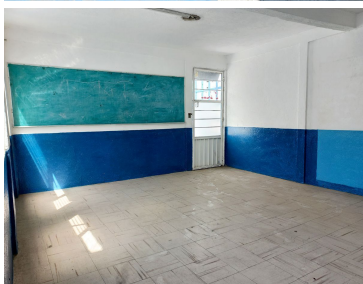

DATOS DEL VENDEDOR

Nombre: Aurumcapitalinmobiliaria@gmail.com

Teléfono: 5559098284

¡ENCONTRAMOS EL LUGAR PERFECTO PARA TI!

www.pinmx.com