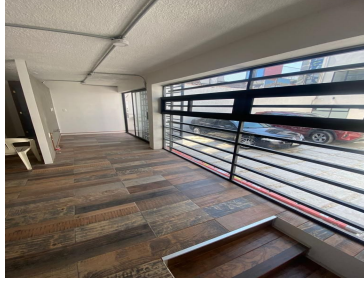

¡ENCONTRAMOS EL LUGAR PERFECTO PARA TI!

www.pinmx.com