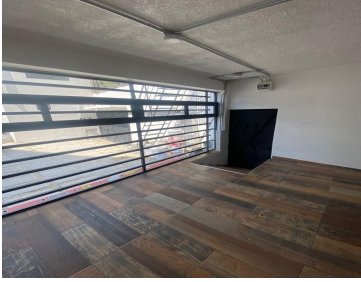

¡ENCONTRAMOS EL LUGAR PERFECTO PARA TI!

www.pinmx.com