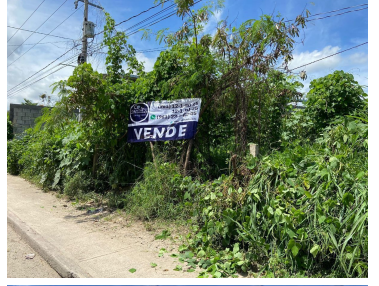

¡ENCONTRAMOS EL LUGAR PERFECTO PARA TI!

www.pinmx.com