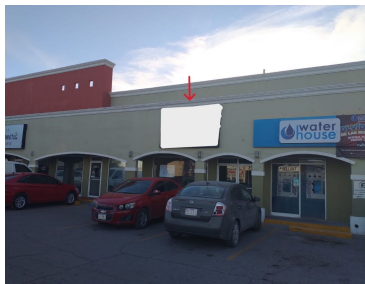

¡ENCONTRAMOS EL LUGAR PERFECTO PARA TI!

www.pinmx.com