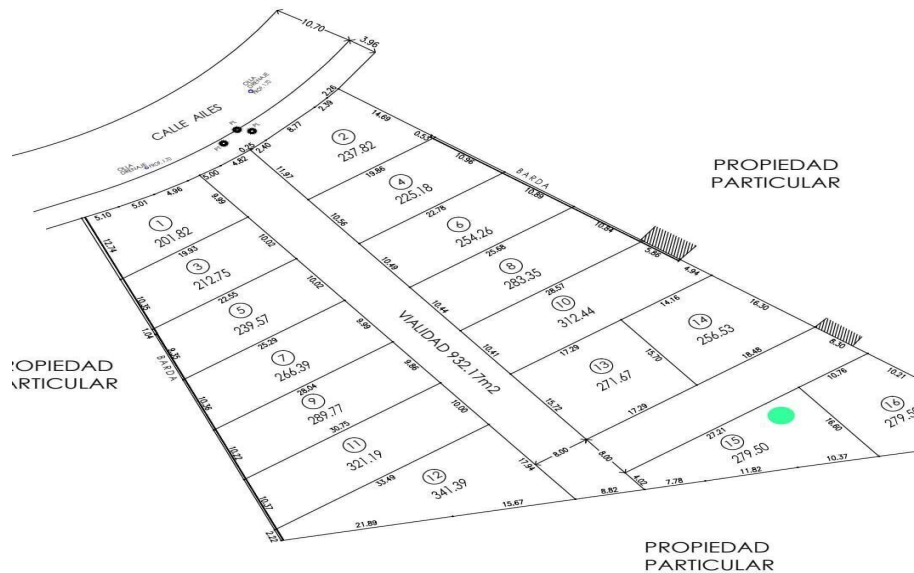

¡ENCONTRAMOS EL LUGAR PERFECTO PARA TI!

Código:  
27123

\$ 2,180,100.00 MXN

¡ENCONTRAMOS EL LUGAR PERFECTO PARA TI!

### Terreno Lomas de Cuernavaca

**Calle:** Lomas de Cuernavaca **Col:** Lomas de Jiutepec,  
Jiutepec, Morelos

### COMENTARIOS DEL VENDEDOR

Terreno Lomas de Cuernavaca ? 279.50 mts \* \$7800 \$2,180,100 Escriturado Servicios ocultos Doble vigilancia Nota importante: Toda la información y medidas provistas son aproximadas, deberán ratificarse con la documentación pertinente y no compromete contractualmente a nuestra empresa. Los gastos expresados refieren a la última información recabada y deberán confirmarse. Fotografías no vinculantes ni contractuales. El precio de venta no incluye gastos de escrituración y puede cambiar sin previo aviso. EasyBroker ID: EB-MV7286