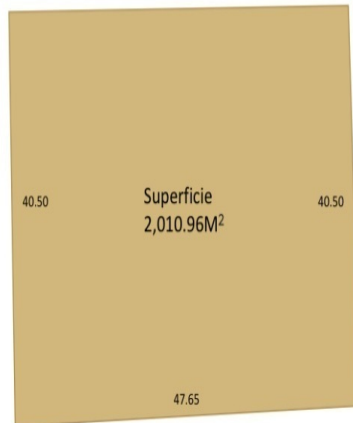

¡ENCONTRAMOS EL LUGAR PERFECTO PARA TI!

Superficie total: 2,010.96 M<sup>2</sup>  
Precio por M<sup>2</sup>: \$1,400.00 MXN  
Precio por total: \$2,815,344.00 MXN

Código:  
27081

\$ 2,815,344.00 MXN

¡ENCONTRAMOS EL LUGAR PERFECTO PARA TI!

### COMENTARIOS DEL VENDEDOR

Terreno en VENTA al norte de la ciudad, cercano al Country Club y la Universidad Anáhuac Mayab. A 5 minutos de plazas comerciales como Plaza Harbor, Galerías, La Gran Plaza, La Isla y City Center. \*\*DESCRIPCION: 47.85x40.50m2 Superficie: 2,010.96m2 Precio por m2: \$1,400.00 \*\*PBRGH Menciona esta clave a tu asesor. EasyBroker ID: EB-MV7959

### DATOS DEL VENDEDOR

Nombre: nuevaerareco@gmail.com

Télefono:9991295465

¡ENCONTRAMOS EL LUGAR PERFECTO PARA TI!

Superficie total: 2,000.96M²  
Precio por M²: \$1,400.79MXN  
Precio por total: \$2,805,344.79MXN