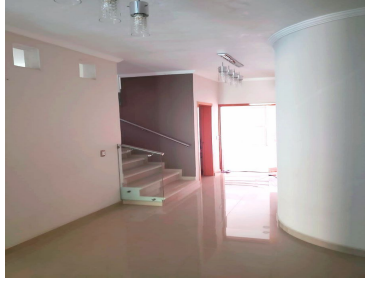

¡ENCONTRAMOS EL LUGAR PERFECTO PARA TI!

www.pinmx.com