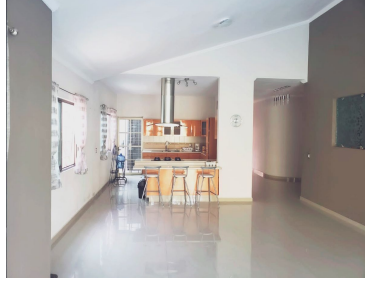

¡ENCONTRAMOS EL LUGAR PERFECTO PARA TI!

www.pinmx.com