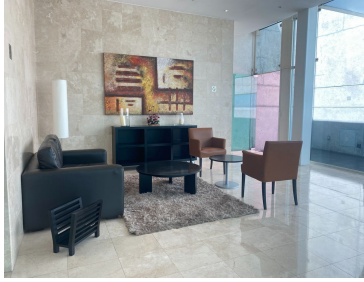

¡ENCONTRAMOS EL LUGAR PERFECTO PARA TI!

www.pinmx.com