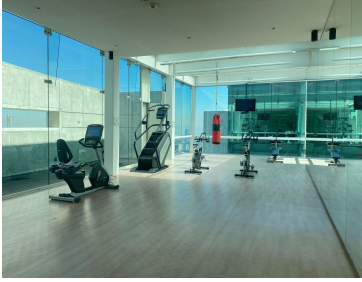

¡ENCONTRAMOS EL LUGAR PERFECTO PARA TI!

www.pinmx.com