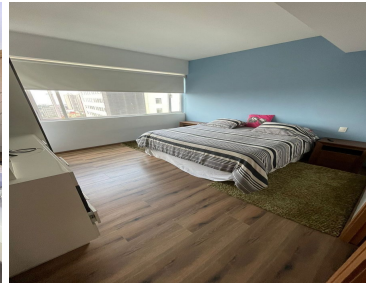

¡ENCONTRAMOS EL LUGAR PERFECTO PARA TI!

www.pinmx.com