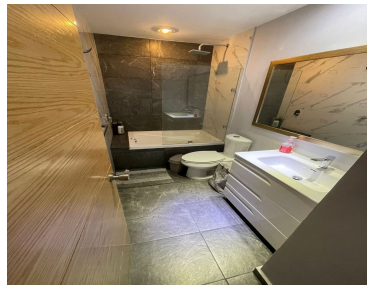

¡ENCONTRAMOS EL LUGAR PERFECTO PARA TI!

www.pinmx.com