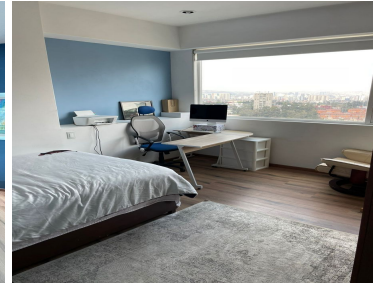

¡ENCONTRAMOS EL LUGAR PERFECTO PARA TI!

www.pinmx.com