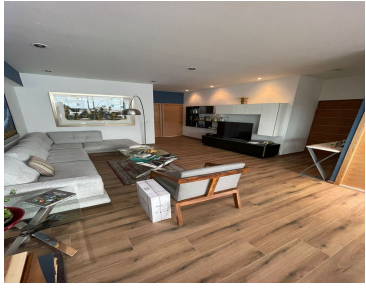

¡ENCONTRAMOS EL LUGAR PERFECTO PARA TI!

www.pinmx.com