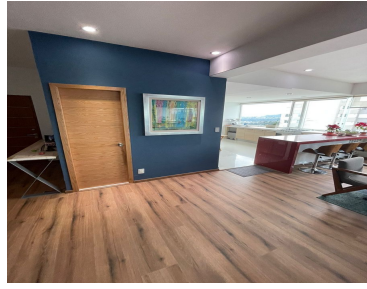

¡ENCONTRAMOS EL LUGAR PERFECTO PARA TI!

www.pinmx.com