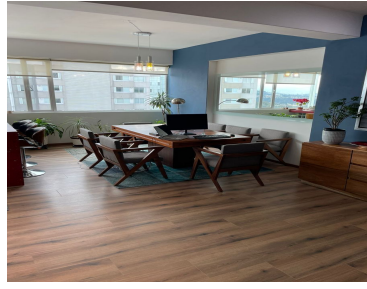

¡ENCONTRAMOS EL LUGAR PERFECTO PARA TI!

www.pinmx.com