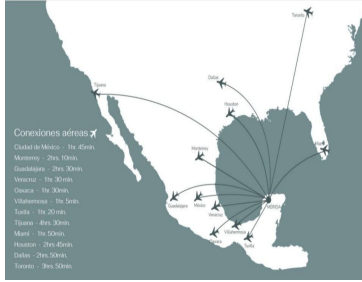

DATOS DEL VENDEDOR

Nombre: info@ecyucatan.com

Télefono:9993433737

¡ENCONTRAMOS EL LUGAR PERFECTO PARA TI!

www.pinmx.com