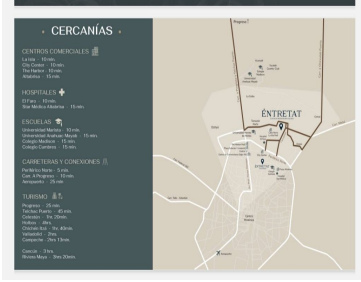

DATOS DEL VENDEDOR

Nombre: info@ecyucatan.com

Télefono:9993433737

¡ENCONTRAMOS EL LUGAR PERFECTO PARA TI!

www.pinmx.com