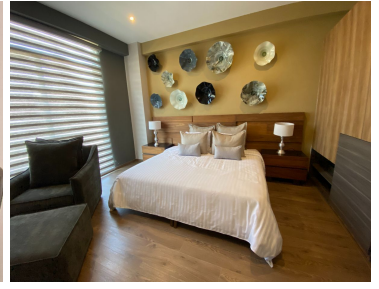

¡ENCONTRAMOS EL LUGAR PERFECTO PARA TI!

www.pinmx.com