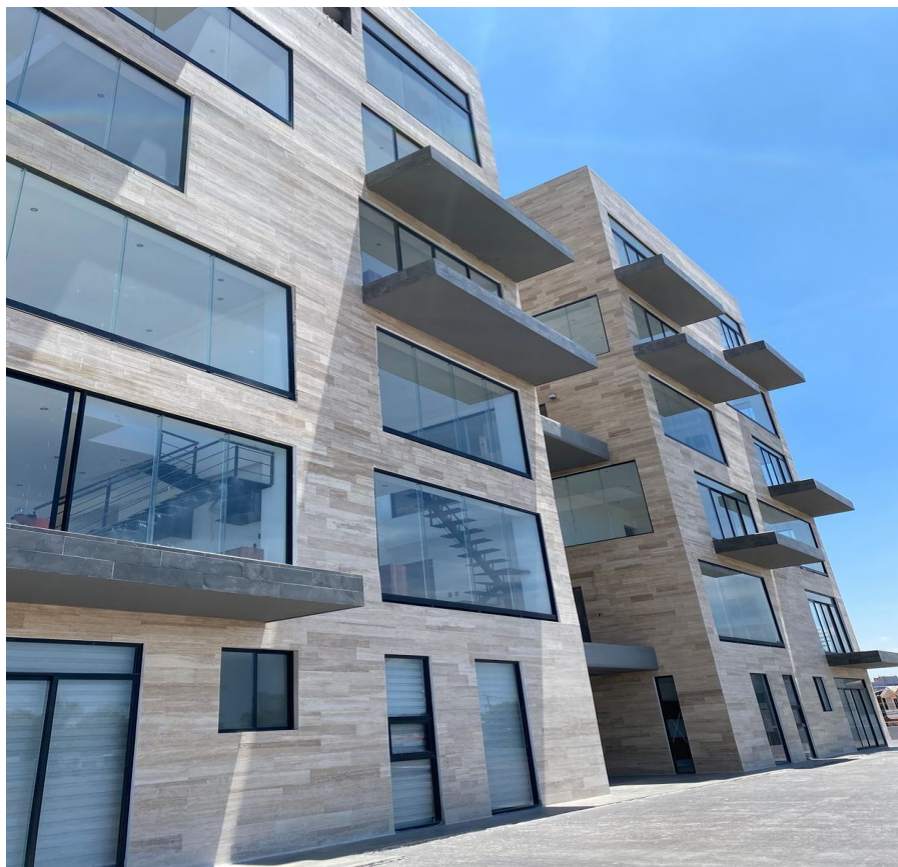

¡ENCONTRAMOS EL LUGAR PERFECTO PARA TI!

Código:
27003

\$ 2,594,800.00 MXN

¡ENCONTRAMOS EL LUGAR PERFECTO PARA TI!

DEPARTAMENTOS EN VENTA POR LA RECTA A CHOLULA, CERCA DE LA UDLAP

Calle: Col: Santa Teresa,
San Andrés Cholula, Puebla

COMENTARIOS DEL VENDEDOR

Desarrollo de 40 departamentos tipo loft con todas las amenidades propias de un desarrollo de primera categoría tales como: Alberca, Palapa, Gimnasio, Roof Garden, Yoga, sazhala, 1500 m2 de área verde, 3 prototipos desde 102 m2 a 114 m2. Amenidades al alcance de nuestros residentes, Estacionamiento cubierto, vigilancia las 24 horas, alberca, fitness center, roof garden y yoga center. No es un desarrollo, es un estilo de vida. Ubicados en la lateral de la recta a Cholula. EasyBroker ID: EB-MV5968