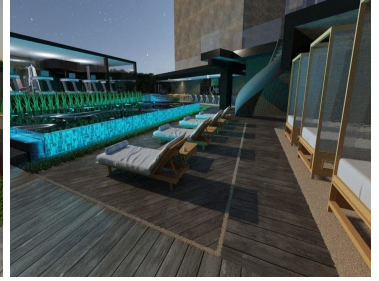

¡ENCONTRAMOS EL LUGAR PERFECTO PARA TI!

www.pinmx.com