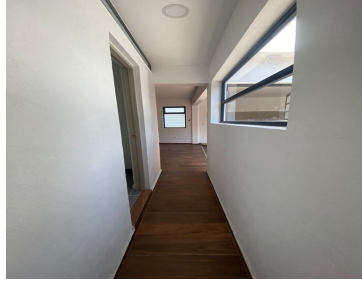

¡ENCONTRAMOS EL LUGAR PERFECTO PARA TI!

www.pinmx.com