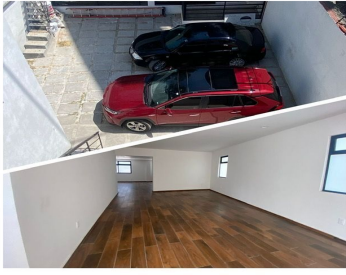

¡ENCONTRAMOS EL LUGAR PERFECTO PARA TI!

www.pinmx.com