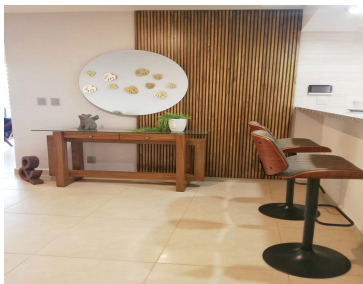

DATOS DEL VENDEDOR

Nombre: admon.grupo.realiza@gmail.com

Télefono: 2212780487

¡ENCONTRAMOS EL LUGAR PERFECTO PARA TI!