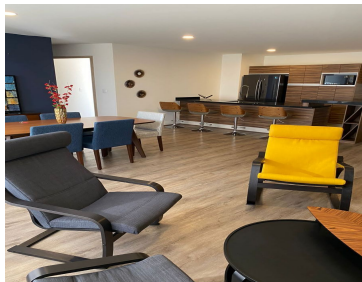

DATOS DEL VENDEDOR

Nombre: jabo.inmobiliaria@gmail.co

Télefono:2227052540

¡ENCONTRAMOS EL LUGAR PERFECTO PARA TI!

www.pinmx.com