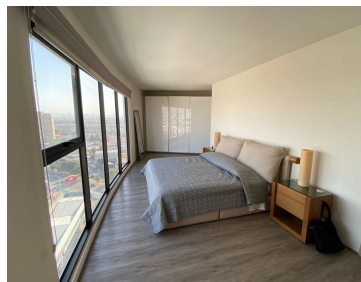

DATOS DEL VENDEDOR

Nombre: jabo.inmobiliaria@gmail.co

Télefono:2227052540

¡ENCONTRAMOS EL LUGAR PERFECTO PARA TI!

www.pinmx.com