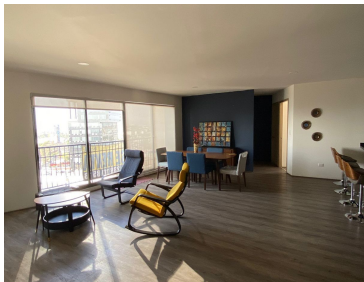

DATOS DEL VENDEDOR

Nombre: jabo.inmobiliaria@gmail.co

Télefono:2227052540

¡ENCONTRAMOS EL LUGAR PERFECTO PARA TI!

www.pinmx.com