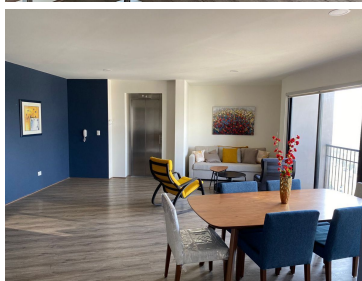

DATOS DEL VENDEDOR

Nombre: jabo.inmobiliaria@gmail.co

Télefono:2227052540

¡ENCONTRAMOS EL LUGAR PERFECTO PARA TI!

www.pinmx.com