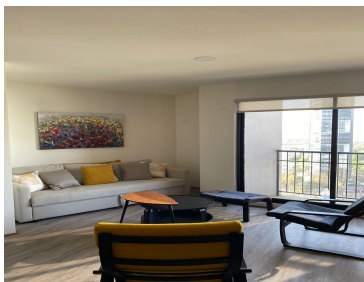

DATOS DEL VENDEDOR

Nombre: jabo.inmobiliaria@gmail.co

Télefono:2227052540

¡ENCONTRAMOS EL LUGAR PERFECTO PARA TI!

www.pinmx.com