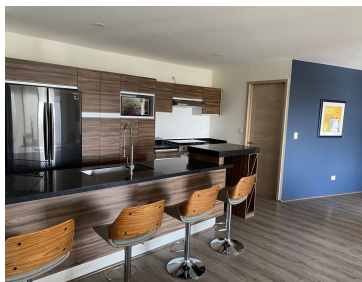

DATOS DEL VENDEDOR

Nombre: jabo.inmobiliaria@gmail.co

Télefono:2227052540

¡ENCONTRAMOS EL LUGAR PERFECTO PARA TI!

www.pinmx.com