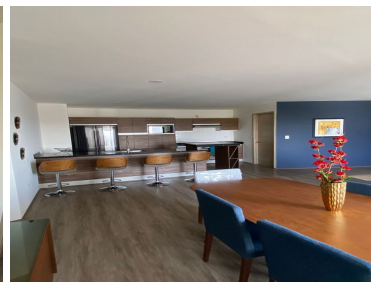

DATOS DEL VENDEDOR

Nombre: jabo.inmobiliaria@gmail.co

Télefono:2227052540

¡ENCONTRAMOS EL LUGAR PERFECTO PARA TI!

www.pinmx.com