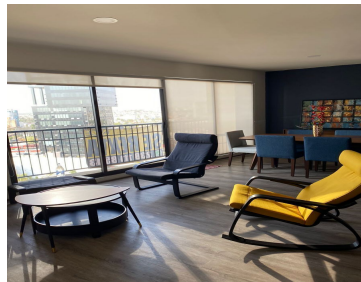

DATOS DEL VENDEDOR

Nombre: jabo.inmobiliaria@gmail.co

Télefono:2227052540

¡ENCONTRAMOS EL LUGAR PERFECTO PARA TI!

www.pinmx.com