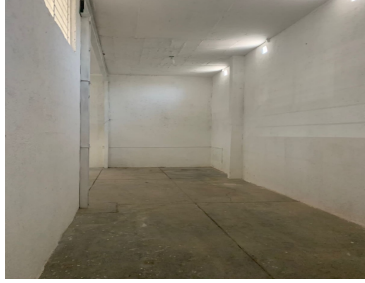

¡ENCONTRAMOS EL LUGAR PERFECTO PARA TI!

www.pinmx.com