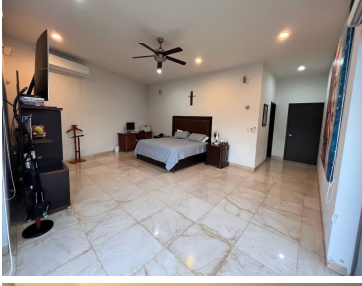

¡ENCONTRAMOS EL LUGAR PERFECTO PARA TI!

www.pinmx.com