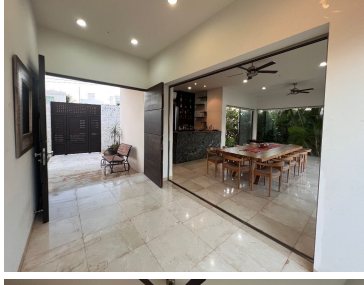

¡ENCONTRAMOS EL LUGAR PERFECTO PARA TI!

www.pinmx.com