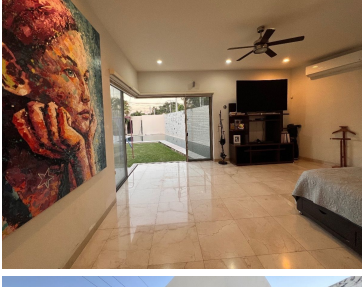

¡ENCONTRAMOS EL LUGAR PERFECTO PARA TI!

www.pinmx.com