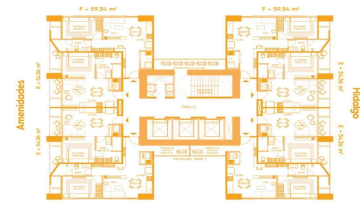

Planta tipo 2