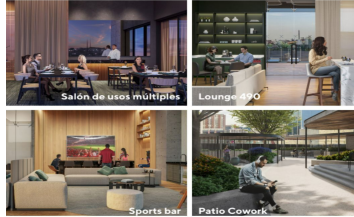

- Alberca con carril de nado
- Gimnasio
- Sky Cowork
- Patio Cowork
- Lounge 490
- Sports bar
- Salón de usos múltiples
- Kids room
- Área de juegos
- Pet park
- Fogateros
- Public kitchen
- Área de meditación