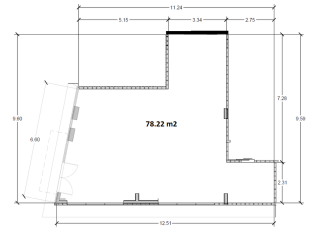

¡ENCONTRAMOS EL LUGAR PERFECTO PARA TI!

Características

www.pinmx.com