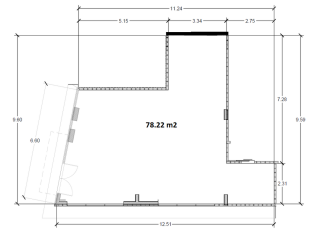

DATOS DEL VENDEDOR

Nombre: contacto@bierain.com

Télefono:5536764801

Correo Electrónico:contacto@bierain.com

¡ENCONTRAMOS EL LUGAR PERFECTO PARA TI!

Características

www.pinmx.com