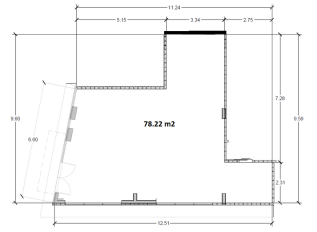

¡ENCONTRAMOS EL LUGAR PERFECTO PARA TI!

Características

www.pinmx.com