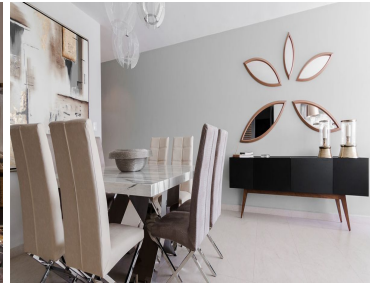

www.pinmx.com