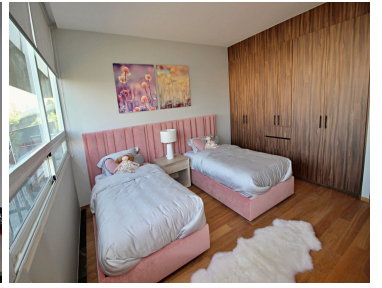

www.pinmx.com