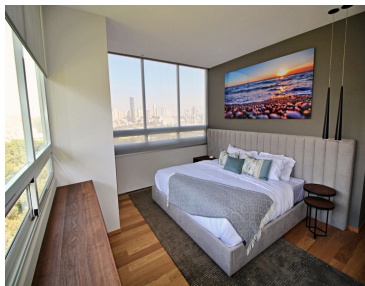

¡ENCONTRAMOS EL LUGAR PERFECTO PARA TI!

www.pinnmx.com