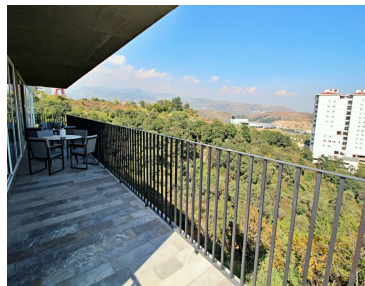

¡ENCONTRAMOS EL LUGAR PERFECTO PARA TI!

www.pinnmx.com