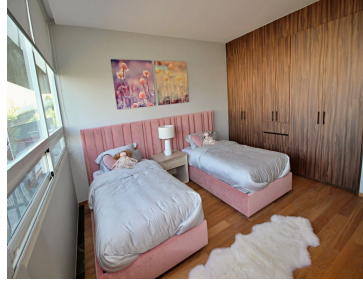

¡ENCONTRAMOS EL LUGAR PERFECTO PARA TI!

www.pinnmx.com