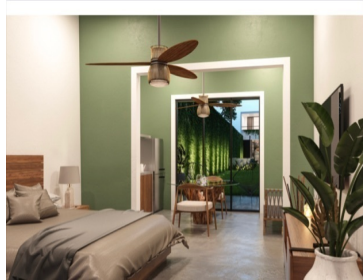

indigo
POP CULTURA

ÁREAS DE TRABAJO

1. ÁREAS DE TRABAJO
2. ÁREAS DE TRABAJO
3. ÁREAS DE TRABAJO
4. ÁREAS DE TRABAJO
5. ÁREAS DE TRABAJO
6. ÁREAS DE TRABAJO
7. ÁREAS DE TRABAJO

ÁREAS DE TRABAJO

1. ÁREAS DE TRABAJO
2. ÁREAS DE TRABAJO
3. ÁREAS DE TRABAJO
4. ÁREAS DE TRABAJO
5. ÁREAS DE TRABAJO
6. ÁREAS DE TRABAJO
7. ÁREAS DE TRABAJO

ÁREAS DE TRABAJO

1. ÁREAS DE TRABAJO
2. ÁREAS DE TRABAJO
3. ÁREAS DE TRABAJO
4. ÁREAS DE TRABAJO
5. ÁREAS DE TRABAJO
6. ÁREAS DE TRABAJO
7. ÁREAS DE TRABAJO

ÁREAS DE TRABAJO

1. ÁREAS DE TRABAJO
2. ÁREAS DE TRABAJO
3. ÁREAS DE TRABAJO
4. ÁREAS DE TRABAJO
5. ÁREAS DE TRABAJO
6. ÁREAS DE TRABAJO
7. ÁREAS DE TRABAJO