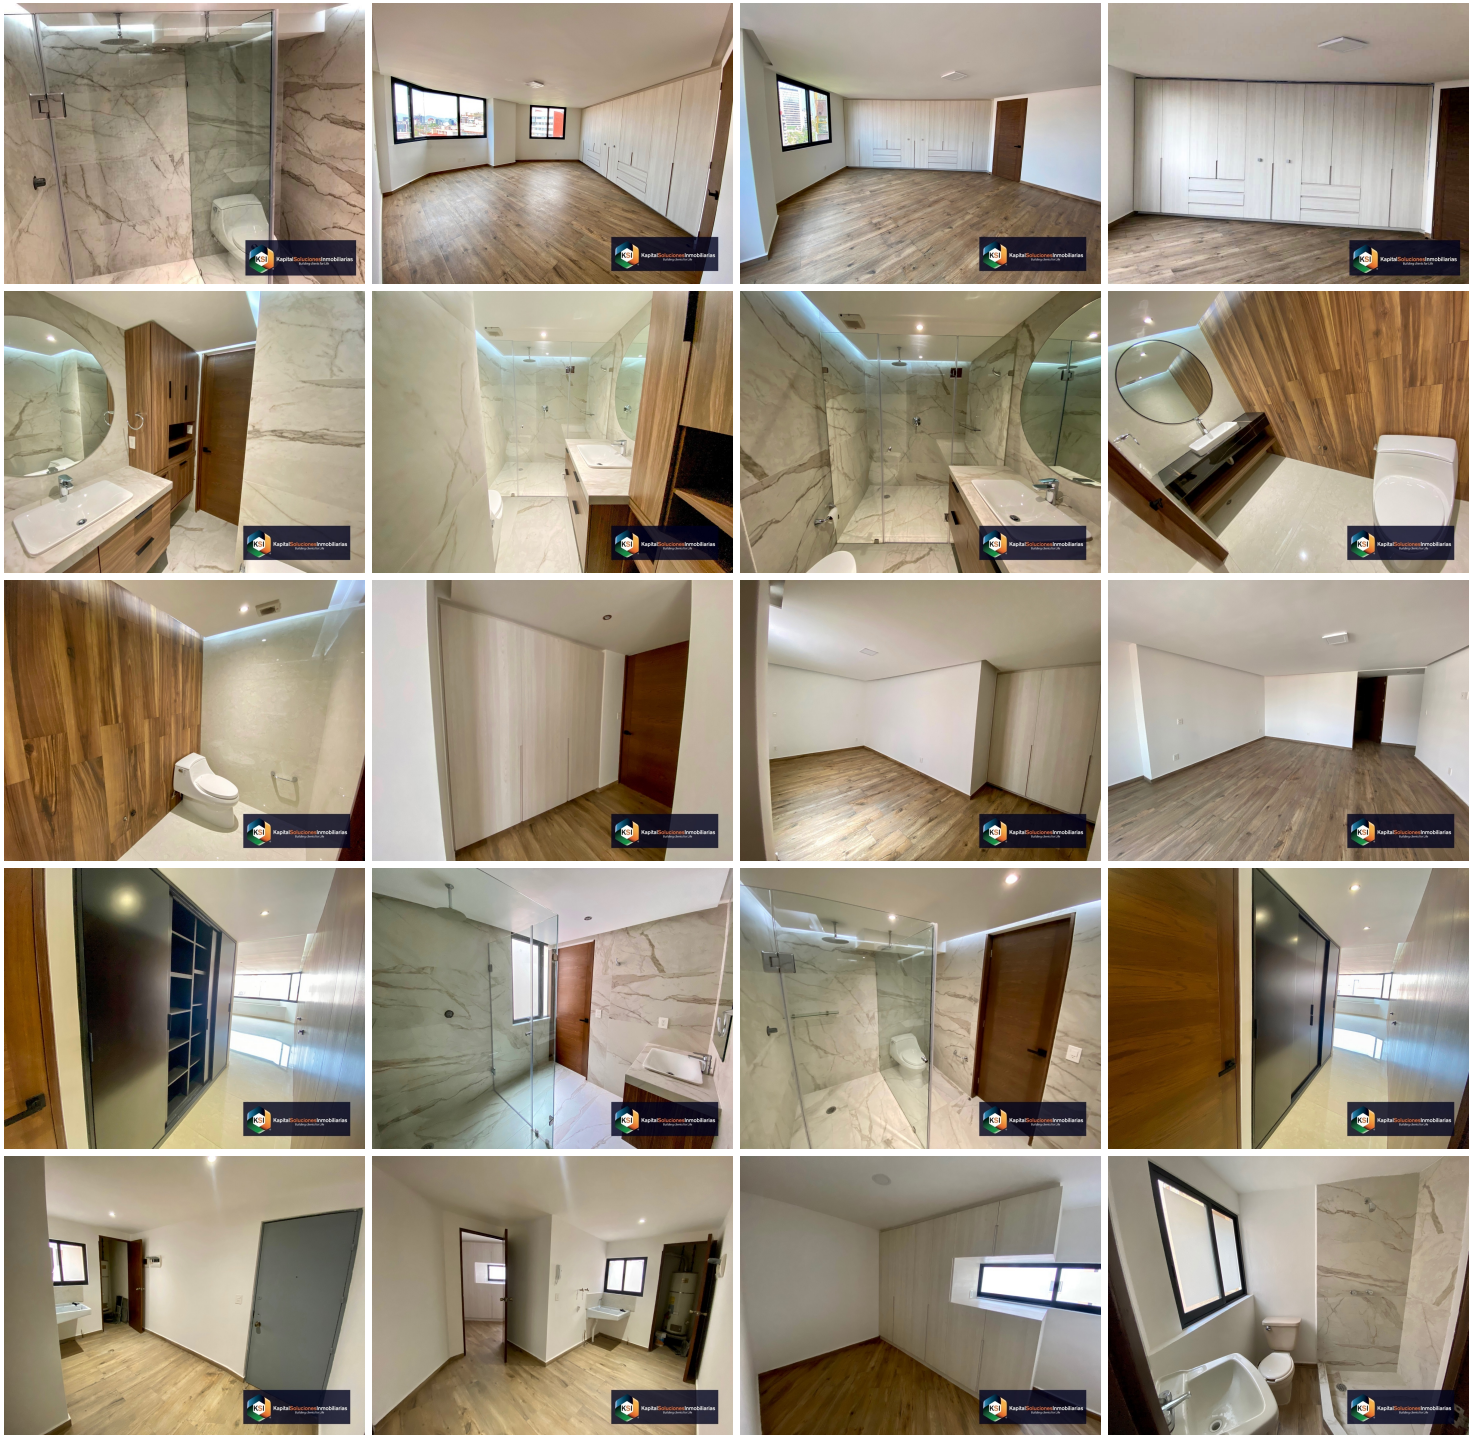

www.pinmx.com