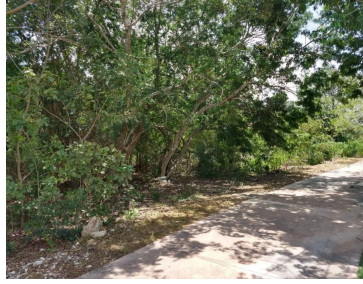

¡ENCONTRAMOS EL LUGAR PERFECTO PARA TI!

www.pinmx.com