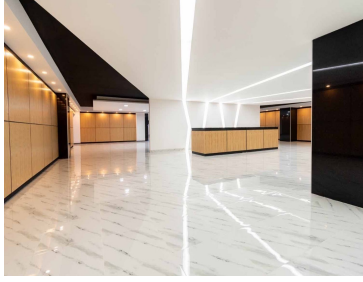

¡ENCONTRAMOS EL LUGAR PERFECTO PARA TI!

www.pinmx.com