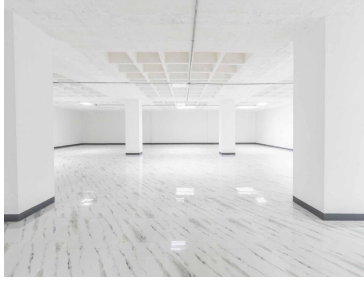

¡ENCONTRAMOS EL LUGAR PERFECTO PARA TI!

www.pinmx.com