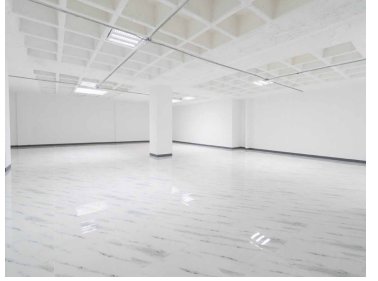

¡ENCONTRAMOS EL LUGAR PERFECTO PARA TI!

www.pinmx.com