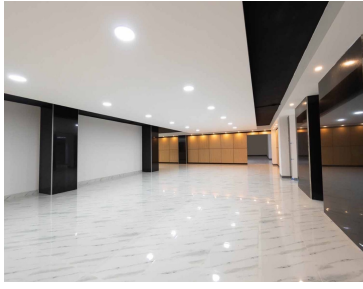

¡ENCONTRAMOS EL LUGAR PERFECTO PARA TI!

www.pinmx.com