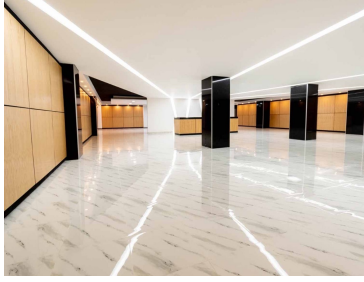

¡ENCONTRAMOS EL LUGAR PERFECTO PARA TI!

www.pinmx.com