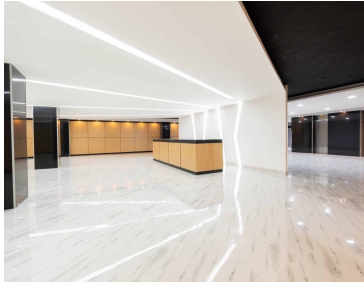

¡ENCONTRAMOS EL LUGAR PERFECTO PARA TI!

www.pinmx.com