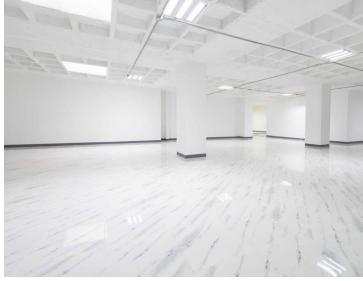

¡ENCONTRAMOS EL LUGAR PERFECTO PARA TI!

www.pinmx.com