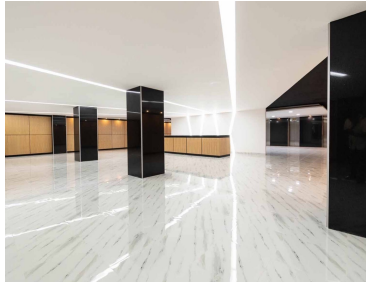

¡ENCONTRAMOS EL LUGAR PERFECTO PARA TI!

www.pinmx.com