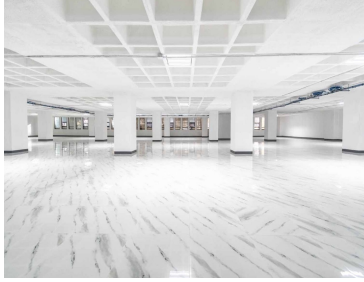

¡ENCONTRAMOS EL LUGAR PERFECTO PARA TI!

www.pinmx.com