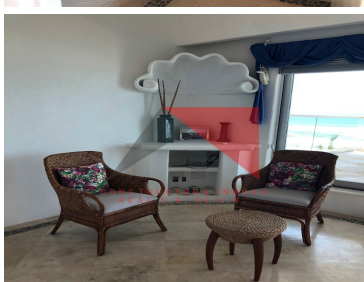

DATOS DEL VENDEDOR

Nombre: cinnovareal@hotmail.com

Télefono: 5521655131

¡ENCONTRAMOS EL LUGAR PERFECTO PARA TI!