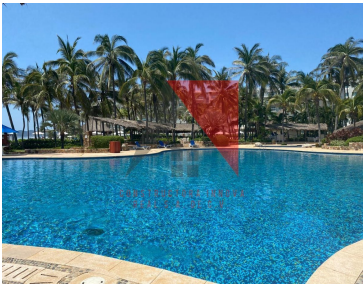

www.pinnmx.com