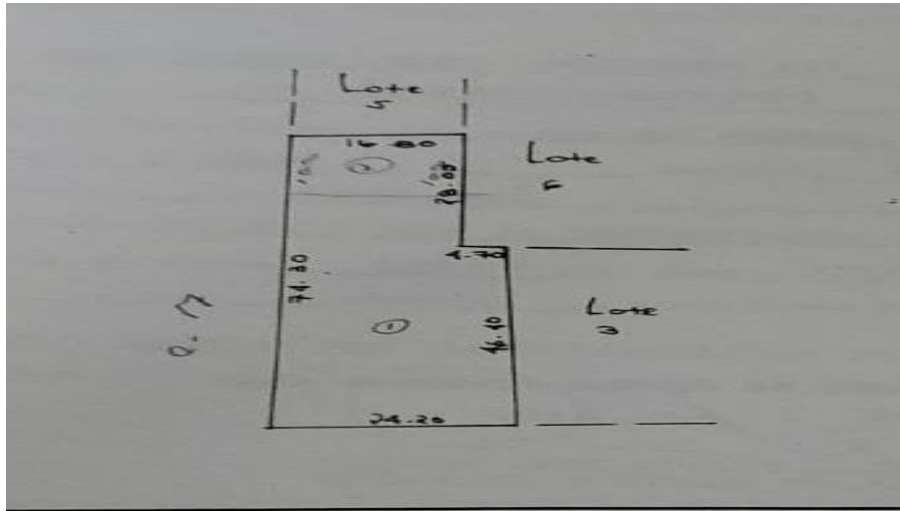

¡ENCONTRAMOS EL LUGAR PERFECTO PARA TI!

Código:  
26392

\$ 2,926,080.00 MXN

¡ENCONTRAMOS EL LUGAR PERFECTO PARA TI!

### 1,524 m2 Terreno en Chelem Puerto

**Calle:** Calle 112 **Col:** Chelem,  
Progreso, Yucatán