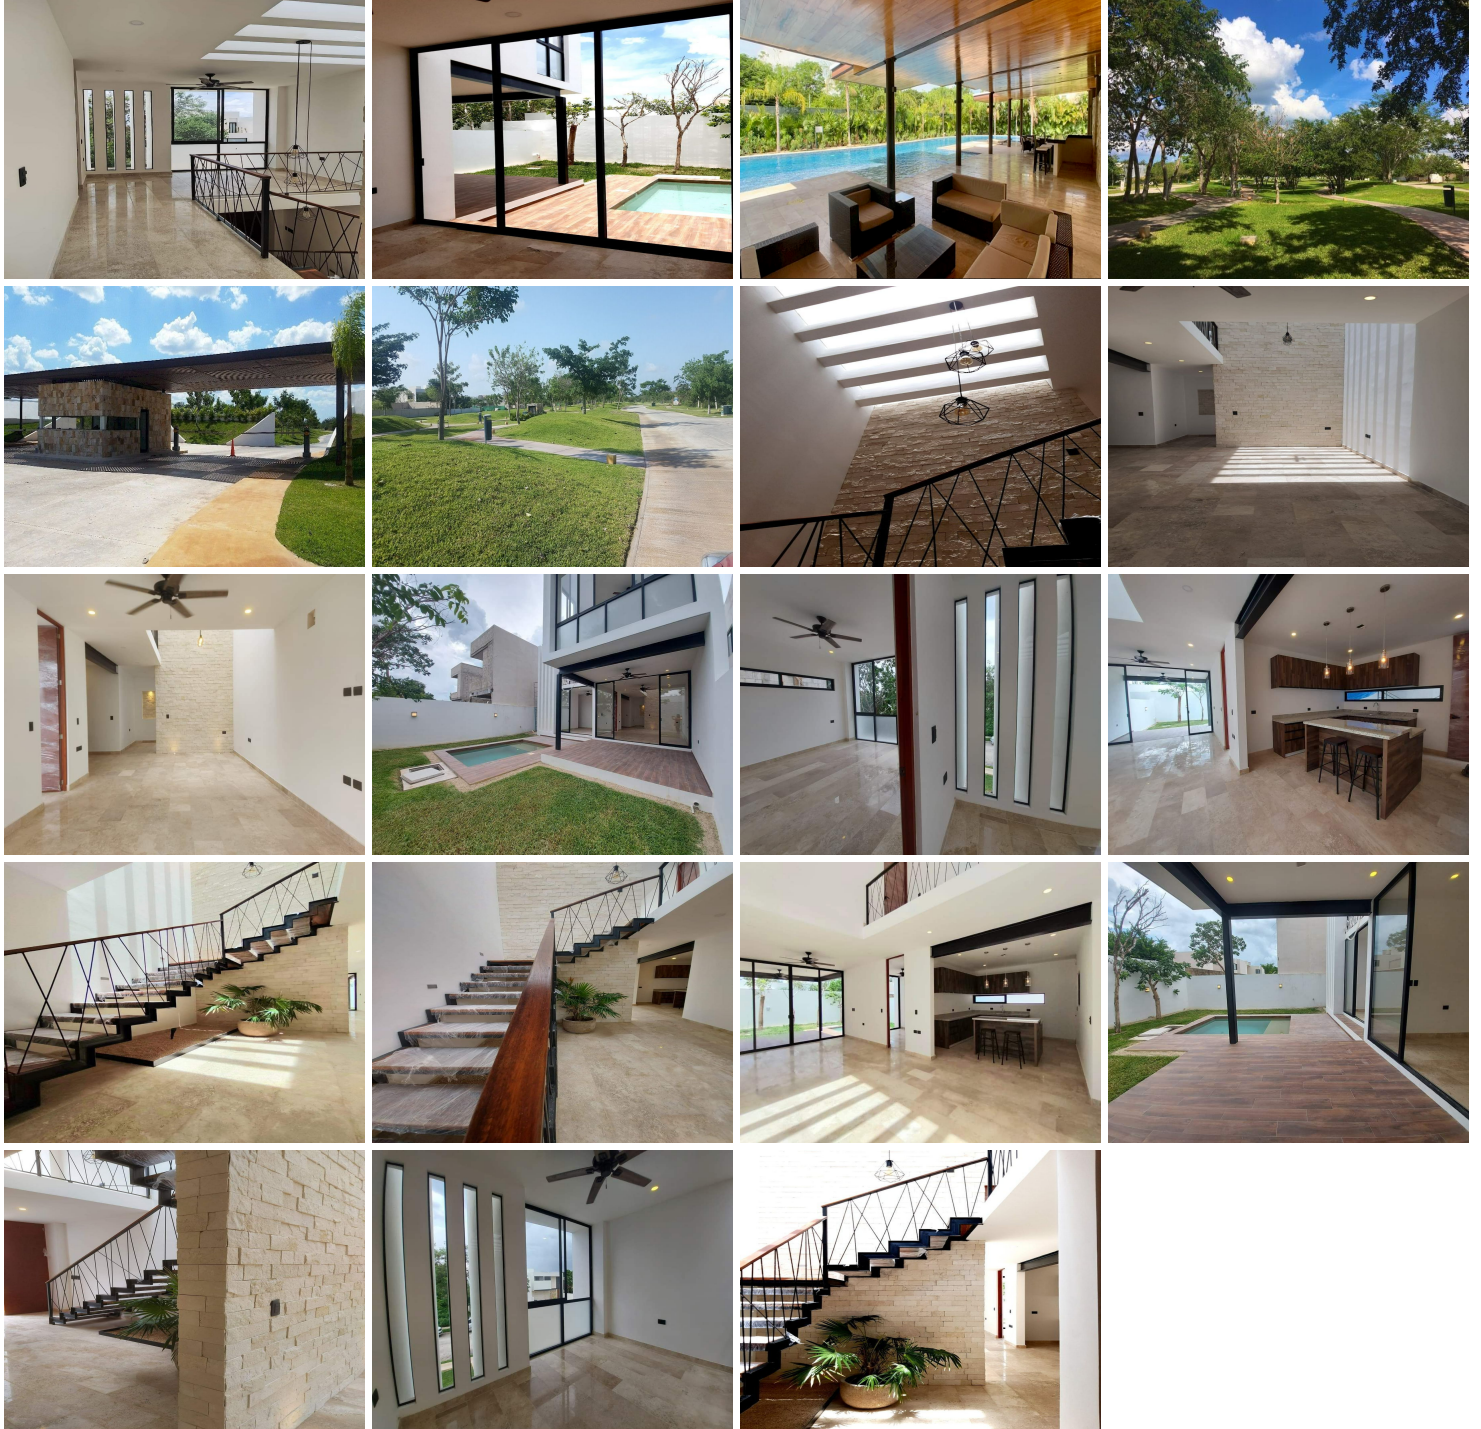

DATOS DEL VENDEDOR

Nombre: llaveenmano.contacto@gmail

Télefono:9992989791

¡ENCONTRAMOS EL LUGAR PERFECTO PARA TI!

www.pinmx.com