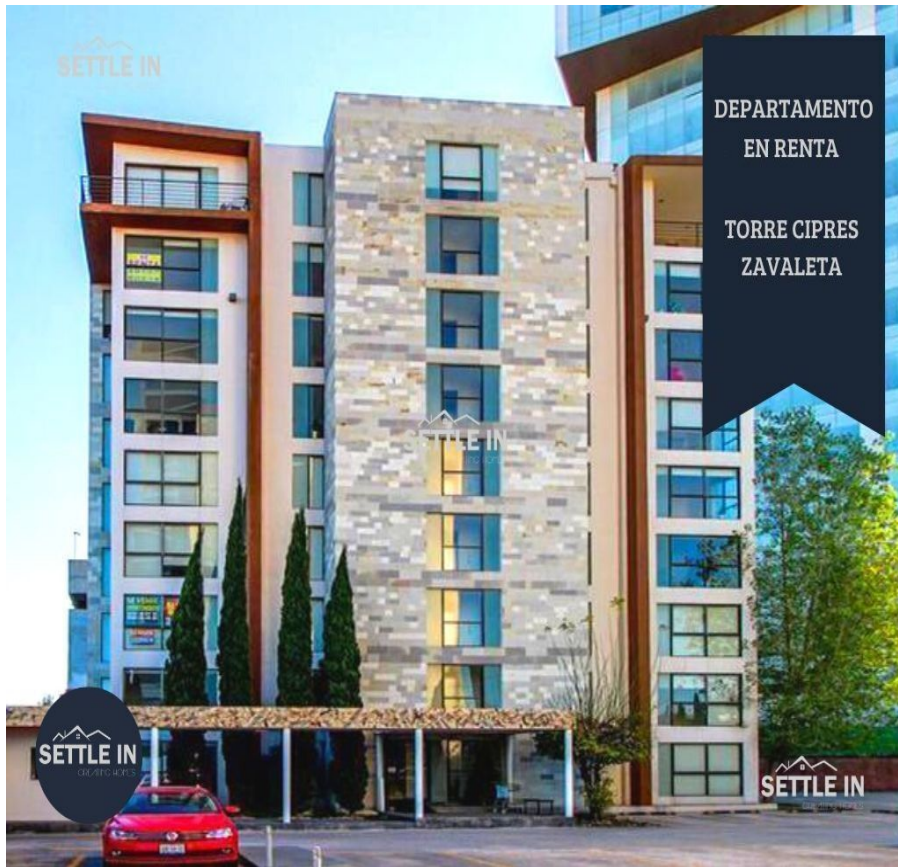

¡ENCONTRAMOS EL LUGAR PERFECTO PARA TI!

DEPARTAMENTO
EN RENTA

TORRE CIPRES
ZAVALETA

Código:
26374

\$ 9,000.00 MXN

¡ENCONTRAMOS EL LUGAR PERFECTO PARA TI!

A03 DEPARTAMENTO EN RENTA TORRE CIPRES ZONA RECTA Y CALZ. ZAVALETA

Calle: Col: Zavaleta (Zavaleta),
Puebla, Puebla

COMENTARIOS DEL VENDEDOR

DEPARTAMENTO EN RENTA TORRE CIPRES A ZONA RECTA Y CALZ. ZAVALETA Descripción Dos departamentos disponibles. \$9,000 2 recámaras. 2 baños completos. Sala de TV Sala Comedor Área de lavado 1 lugar de estacionamiento Cuenta con elevador Portón eléctrico Roof garden. ¡PIDE INFORMES HOY MISMO Y AGENDA TU CITA NUESTRO EQUIPO DE PROFESIONALES TE ATENDERÁ! SETTLE IN CREATING HOMES LIC. CLAUDIA TORRE www.settleinpuebla.com. EasyBroker ID: EB-MN3239