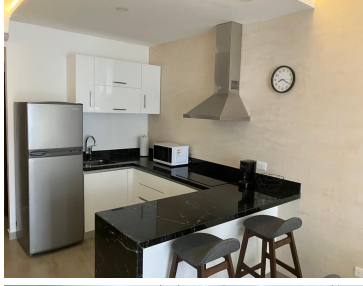

¡ENCONTRAMOS EL LUGAR PERFECTO PARA TI!

www.pinmx.com