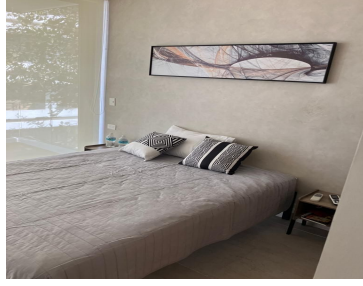

¡ENCONTRAMOS EL LUGAR PERFECTO PARA TI!

www.pinmx.com