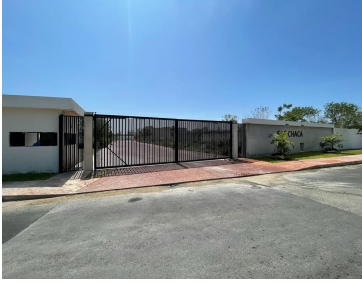

¡ENCONTRAMOS EL LUGAR PERFECTO PARA TI!

www.pinmx.com