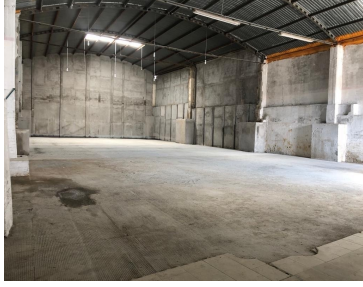

Bodega de 990 metros 6 estacionamientos Baño Área de descarga. EasyBroker ID: EB-LW7611

 0  0   1200.00  6 

DATOS DEL VENDEDOR

Nombre: Maza311988@gmail.com

Teléfono: 9612885000 y 9611983036

¡ENCONTRAMOS EL LUGAR PERFECTO PARA TI!