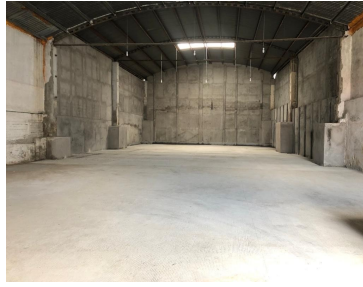

Bodega de 990 metros 6 estacionamientos Baño Área de descarga. EasyBroker ID: EB-LW7611

 0  0   1200.00  6 

DATOS DEL VENDEDOR

Nombre: Maza311988@gmail.com

Teléfono: 9612885000 y 9611983036

¡ENCONTRAMOS EL LUGAR PERFECTO PARA TI!