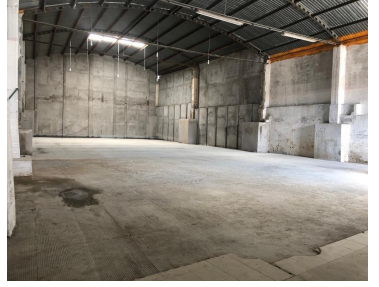

Bodega de 990 metros 6 estacionamientos Baño Área de descarga. EasyBroker ID: EB-LW7611

 0  0   1200.00  6 

DATOS DEL VENDEDOR

Nombre: Maza311988@gmail.com

Teléfono: 9612885000 y 9611983036

¡ENCONTRAMOS EL LUGAR PERFECTO PARA TI!