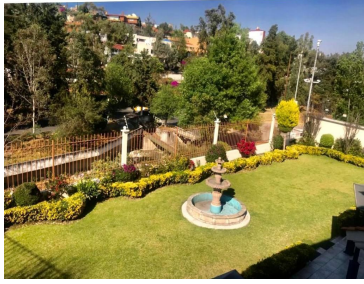

¡ENCONTRAMOS EL LUGAR PERFECTO PARA TI!

www.pinmx.com