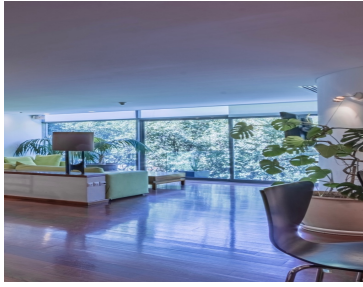

¡ENCONTRAMOS EL LUGAR PERFECTO PARA TI!

www.pinmx.com