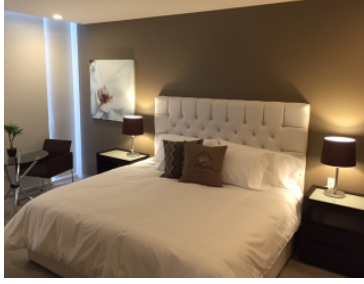

¡ENCONTRAMOS EL LUGAR PERFECTO PARA TI!

www.pinmx.com