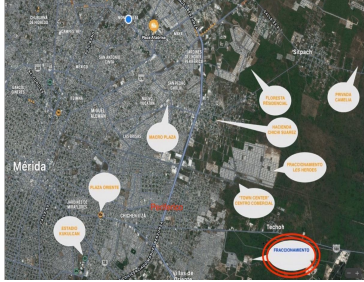

Distintivos arquitectónicos

- Divisor de circuitos eléctricos
- Cableado en canales con empujador para la limpieza un toque moderno
- Pacheco con elementos contemporáneos
- Cableado medio block color natural
- Piso de gas laminado
- Tubos con diseño
- Termos de protección
- Una de entrada de luz por techo para mayor entrada de luz natural y aislamiento al ruido de energía eléctrica
- Marcos de ventanas modernas
- Exclusión del trazo fono de conductos de baño

Material cuya calidad está por encima de la media

- Escalera cubierta de peldaños
- Escalón para regadera marca LORSA
- Piso marca Intermark
- Ngapalo marca ZIMEX
- Termostato de acero inoxidable tipo T
- Partido de seguridad en el ascenso
- Marcos de cristales y aluminio
- Marcos de baño de porcelana y bañero de latón
- Conexión marca Philips
- Perfil de aluminio con cubierta de cristal y recubrimiento electrónico