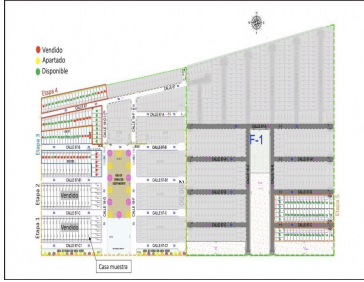

Distintivos arquitectónicos

- Divisor de circuitos eléctricos
- Cableado en canales con empujador para la limpieza un toque moderno
- Pacheco con elementos contemporáneos
- Cableado medio block color natural
- Piso de gas laminado
- Tubos con diseño
- Termos de protección
- Una de entrada de luz por techo para mayor entrada de luz natural y aislamiento al ruido de energía eléctrica
- Marcos de ventanas modernas
- Exclusión del trazo fono de conductos de baño

Material cuya calidad está por encima de la media

- Escalera cubierta de peldaños
- Escalón para regadera marca LORSA
- Piso marca Intermark
- Ngapalo marca ZIMEX
- Termostato de acero inoxidable tipo T
- Partido de seguridad en el ascenso
- Marcos de cristales y aluminio
- Marcos de baño de porcelana y bañero de latón
- Conexión marca Philips
- Perfil de aluminio con cubierta de cristal y recubrimiento electrónico