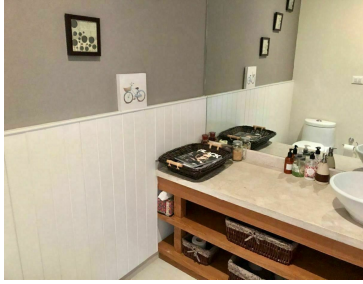

www.pinnmx.com