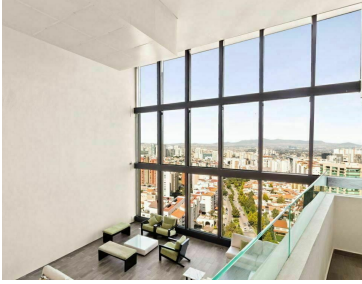

www.pinnmx.com