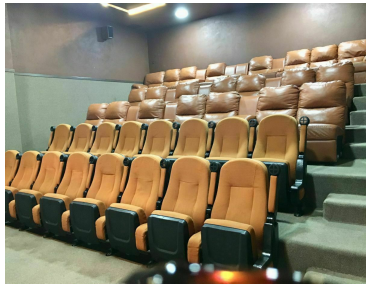

www.pinnmx.com