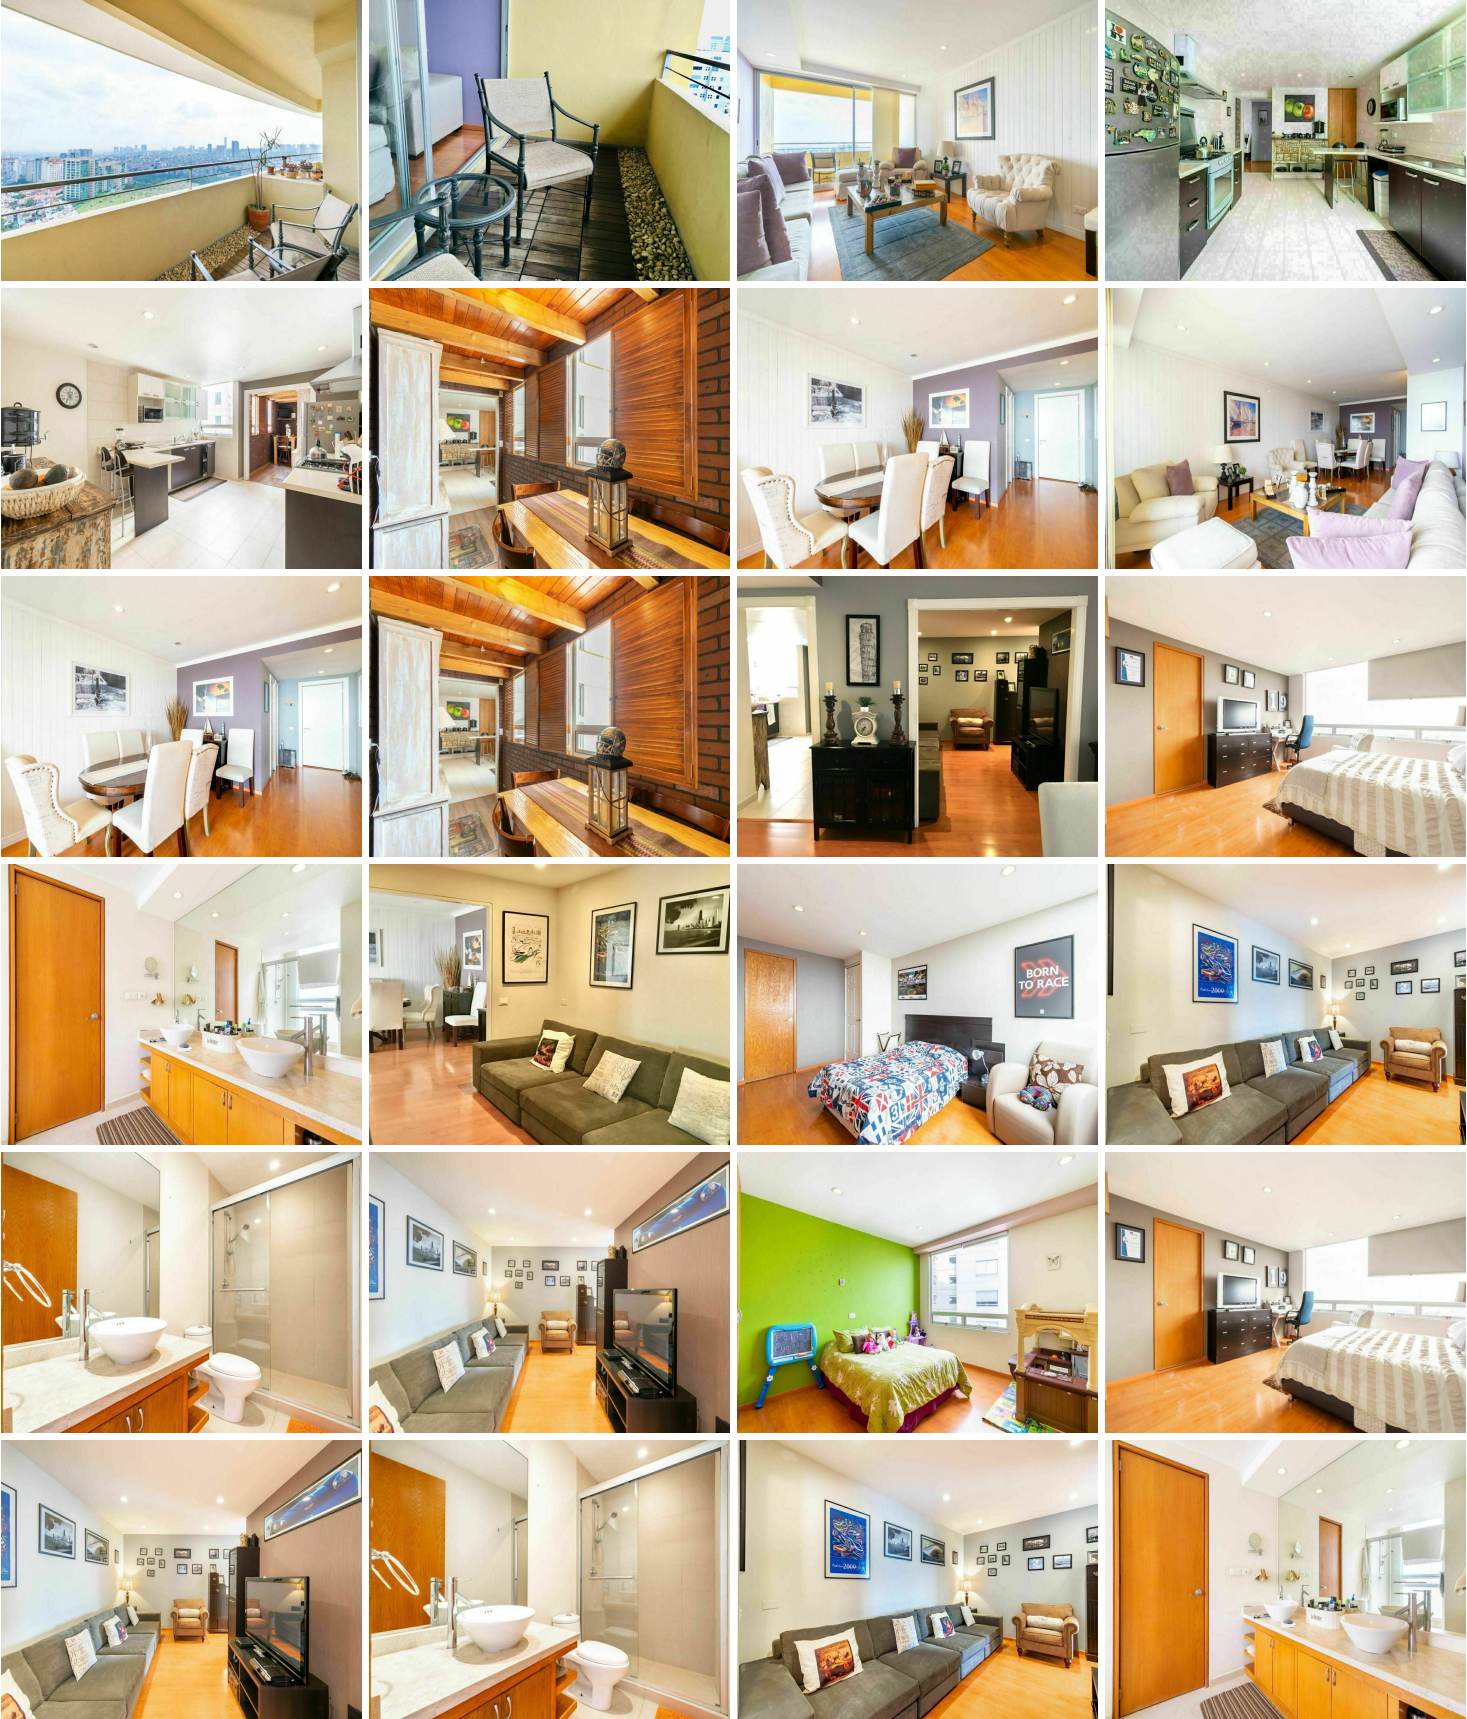

DATOS DEL VENDEDOR

Nombre: boutiqueinmobiliariamx@gmail.com

Teléfono: 5535587491

¡ENCONTRAMOS EL LUGAR PERFECTO PARA TI!