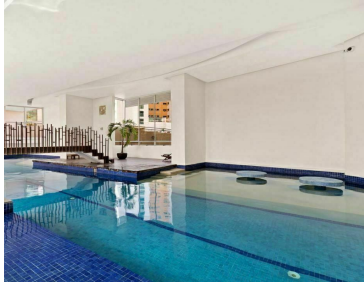

www.pinnmx.com